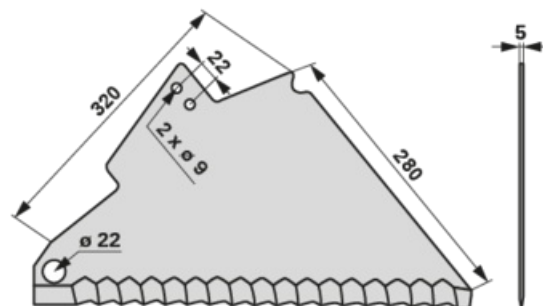

# Couteau d'autochargeuse

29.03.2025

L 280 mm, S 5 mm

N° de commande	00470946
Nom du fabricant	MWS
Quantité d'emballage	1
Unité d'emballage	pièce

## Caractéristiques techniques

larg. ext. (B)	173 mm
larg. ext.2 (B2)	50 mm
hauteur (H)	320 mm
longueur (L)	280 mm
longueur 2 (L2)	320 mm
entraxe	22 mm
diamètre des trous (d)	22 mm
diamètre des trous 2 (d2)	9 mm
épaisseur (S)	5 mm