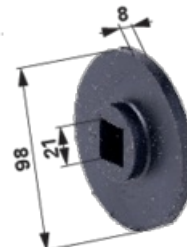

# Plaque de triage GEK

28.03.2025

à la place de Grimme 088.00024

N° de commande	00553242
Quantité d'emballage	1
Unité d'emballage	pièce

## Caractéristiques techniques

diamètre extérieur (D)	98 mm
épaisseur (S)	8 mm
diamètre intérieur (d)	21 mm