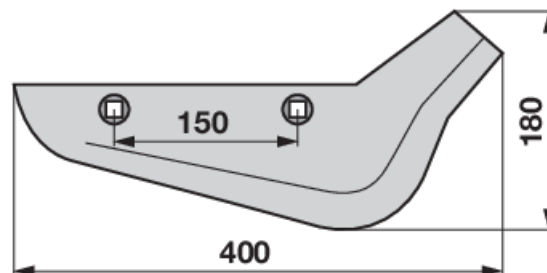

Soc d'arracheuse

29.03.2025

Holmer 1145011132

N° de commande 00562050**Quantité d'emballage** 1**Unité d'emballage** pièce

Caractéristiques techniques

larg. ext. (B) 180 mm**larg. ext.2 (B2)** 28 mm**hauteur (H)** 120 mm**longueur (L)** 400 mm**entraxe** 140 mm

Information supplémentaire

rechts

À trouver dans le catalogue à la page

Erntetechnik 415, 418