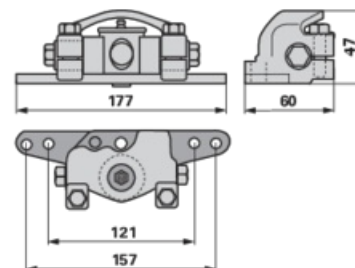

Mitnehmergabel 58 kpl. 256577

30.03.2025

komplett

N° de commande 00606639**Quantité d'emballage** 1**Unité d'emballage** pièce

Caractéristiques techniques

larg. ext. (B) 60 mm**hauteur (H)** 47 mm**longueur (L)** 177 mm**entraxe** 121 mm**entraxe 2 (LA2)** 157 mm