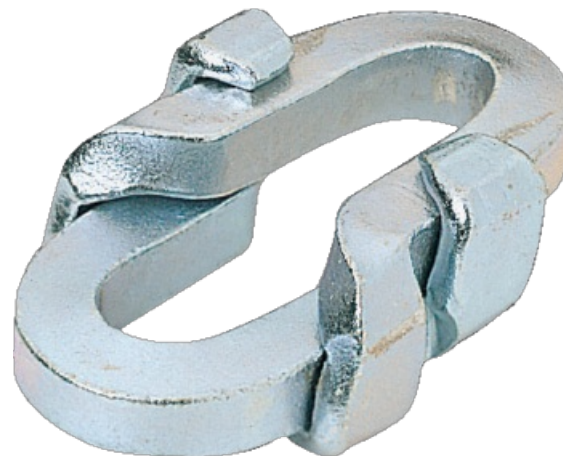

## Élément d'assemblage

29.03.2025

pour chaîne 6 mm, non testé

**N° de commande** 00768607**Quantité d'emballage** 1**Unité d'emballage** pièce

### Caractéristiques techniques

**pour ø de chaînes** 6 mm**poids** 40 g**Matériau** Acier massif galvanisé

### Information supplémentaire

Élément d'assemblage non testé pour assembler rapidement de chaînes.