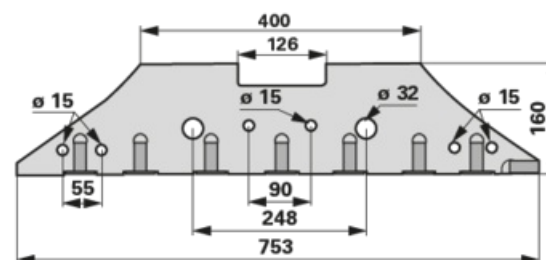

Anlage links HM Agricarb

29.03.2025

anstelle von Kverneland 073609

Br. narudžbe 00214829**Naziv proizvođača** AgriCarb**Količina pakiranja** 1**Jedinica pakiranja** Komad

Tehničke značajke

Broj provrta 6**Širina (B)** 160 mm**Dužina (L)** 400 mm**Dužina 2 (L2)** 748 mm**Razmak rupa (LA)** 55 mm**Razmak rupa 2 (LA2)** 90 mm