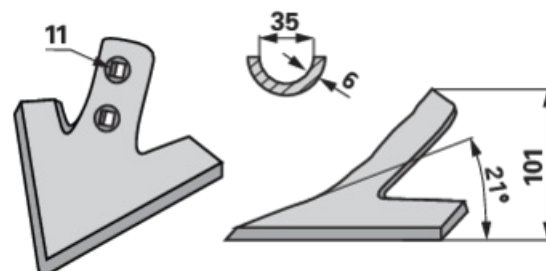

### Tehničke značajke

**Širina (B)** 150 mm

**Širina 2 (B2)** 35 mm

**Visina (H)** 101 mm

**Razmak rupa (LA)** 45 mm

**Debljina (S)** 6 mm

**Četverostrana šupljina** 11x11 mm

**Kut (W)** 21 °