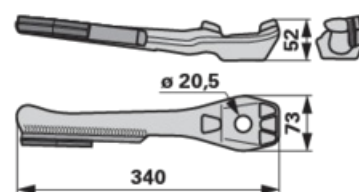

Kreiseleggenzinke rechts

HM anstelle Lely 1.1699.0112.0H

Br. narudžbe	00281142
Naziv proizvođača	JPF
Količina pakiranja	1
Jedinica pakiranja	Komad

L'EXPERTISE DE L'USURE

Tehničke značajke

Širina (B)	73 mm
Širina 2 (B2)	52 mm
duljina tvrdog metala	90 mm
Dužina (L)	340 mm
Promjer rupe (d)	21,5 mm