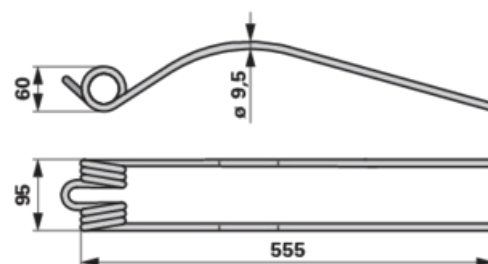

Zubac za rotacijski sakupljač sijena

29.03.2025

Tamno crna

Br. narudžbe	00401249P
Količina pakiranja	1
Jedinica pakiranja	Komad

Tehničke značajke

Širina (B)	95 mm
Vanjski promjer (D)	60 mm
Boja	Tamno crna
Dužina (L)	555 mm
Debljina (S)	9,5 mm