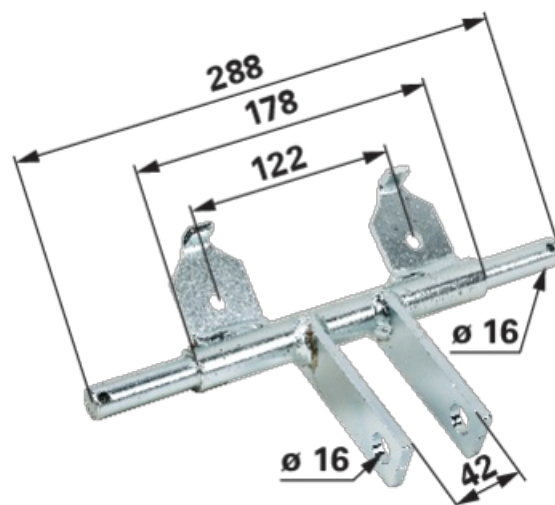

## Nosač zubaca

28.03.2025

D 288 mm, s 2 reda

**Br. narudžbe** 00462444**Količina pakiranja** 1**Jedinica pakiranja** Komad

### Tehničke značajke

**Širina (B)** 42 mm**Vanjski promjer (D)** 16 mm**Dužina (L)** 288 mm**Dužina 2 (L2)** 178 mm**Razmak rupa (LA)** 122 mm**Promjer rupe (d)** 16 mm