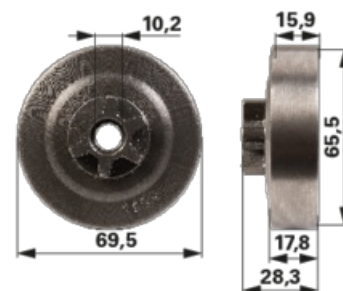

Lančani zupčanik Longlife

29.03.2025

T 3/8 inča, 6 zuba

Br. narudžbe	00760373
Naziv proizvođača	Prillinger Longlife
Količina pakiranja	1
Jedinica pakiranja	Komad

LOGLIFE

Tehničke značajke

Korak col (T)	3/8
Količina zuba (Z)	6
Vanjski promjer (D)	69,5 mm
Unutarnji promjer (d)	65,5 mm
Centralni provrt (ZB)	10,2 mm
Visina (H)	28,3 mm
Visina 2 (H2)	17,8 mm
Dubina (t)	15,9 mm

Dodatne informacije

odgovara za Oregon SP5535

Pronađi u katalogu na stranici

Šumarsvto 90,207,213,219