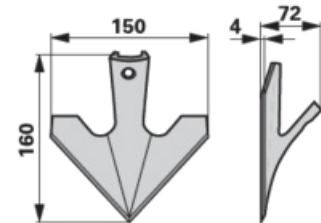

# Gyorscserélő csoroszlya

30.03.2025

Szélesség 155 mm

<b>Rendelési szám</b>	<b>00232213</b>
<b>Csomagolási mennyiség</b>	1
<b>Csomagolási egység</b>	darab

## technikai jellemzők

<b>munkaszélesség (B)</b>	150 mm
<b>magasság (H)</b>	72 mm
<b>hossz (L)</b>	160 mm
<b>szilárdság (S)</b>	4 mm