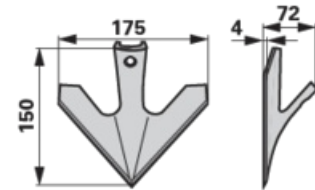

Gyorscserélő csorozlya

Szélesség 175 mm

28.03.2025

Rendelési szám	00232214
Csomagolási mennyiség	1
Csomagolási egység	darab

technikai jellemzők

munkaszélesség (B)	175 mm
magasság (H)	72 mm
hossz (L)	150 mm
szilárdság (S)	4 mm