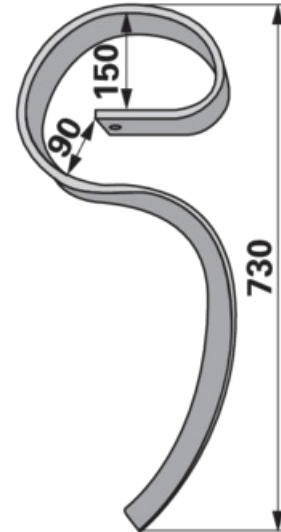

## Nagy méretű rugósfog

29.03.2025

csoroszlya nélkül, 70 x 12 x 730 mm, 555 mm beépítési magasság

<b>Rendelési szám</b>	<b>00240675</b>
<b>Csomagolási mennyiség</b>	1
<b>Csomagolási egység</b>	darab

### technikai jellemzők

<b>szélesség (B)</b>	70 mm
<b>magasság (H)</b>	730 mm
<b>magasság 2 (H2)</b>	150 mm
<b>Keret távolság</b>	90 mm
<b>szilárdság (S)</b>	12 mm

### kiegészítő információk

**Ausstattungsmerkmale:** ohne Schare

**Technische Informationen:** Lochabstand 45 mm, Materialstärke 70 x 12, Einbauhöhe 555 mm

**Megtalálni a katalógus következő oldalán**

Talajművelés 263, 269, 286, 289, 298, 378, ...