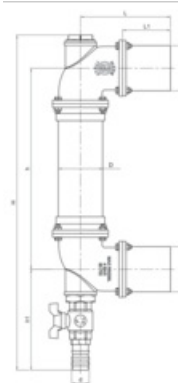

Szintjelző

H 2,000 mm, ID 100 mm

30.03.2025

| | |
|------------------------------|-----------------|
| Rendelési szám | 00384464 |
| Gyártó neve | MZ |
| Csomagolási mennyiség | 1 |
| Csomagolási egység | darab |

technikai jellemzők

magasság (H) 2 000 mm

kiegészítő információk

Megtalálni a katalógus következő oldalán

Állattartás 158

| mm | 1000 | 1500 | 2000 |
|----|--------|--------|--------|
| A | 101,6 | 101,6 | 101,6 |
| D | 100 | 100 | 100 |
| d | 39,7 | 39,7 | 39,7 |
| L | 203 | 203 | 203 |
| L1 | 108 | 108 | 108 |
| H | 1300 | 1800 | 2300 |
| h | 1000 | 1500 | 2000 |
| h1 | 227 | 227 | 227 |
| gr | 15.600 | 16.500 | 17.400 |