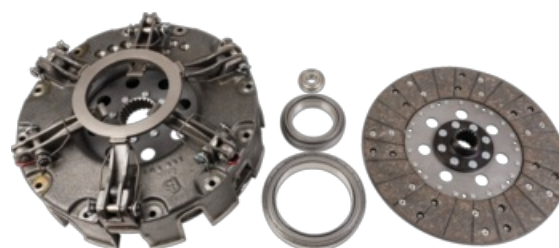

Spojka

sada, AD 295 mm

Objednávacie číslo	00140874
Názov výrobcu	KAWE
Množstvo v balení	1
Balenie	Kus

Technické údaje

Množstvo otvorov pre upevnenie	12
Povrchová úprava	Organický
Vonkajší priemer (D)	295 mm
Výška (H)	81,2 mm
Počet pák	6
Typ profilu	45 x 50
Profil lamely	28 x 32
Počet zubov (Z)	24
Počet zubov lamely	17

Doplňujúce informácie

Steyr 8055 - Verzahnungslänge der Hohlwelle 52 mm

besteht aus:

- Doppelkupplung 295 mm
- Kupplungsscheibe 280 mm
- Ausrücklager 140 x 106 x 21 mm
- Ausrücklager 97 x 65 x 23 mm
- Pilotlager 40 x 17 x 12 mm