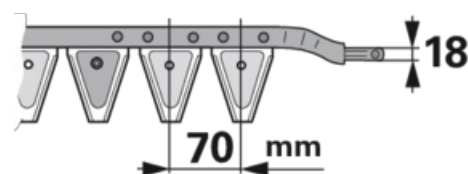

Kosa

29.03.2025

horná, L 116 cm, pravá, 16 nožíkov, hladká, T70

Objednávacie číslo	00441517
Názov výrobcu	ESM
Množstvo v balení	1
Balenie	Kus

Technické údaje

Počet hrotov	16
Počet vodiacich nožov	3
Typ lišty	8 = Doppelmesserbalken bidux, Antrieb seitlich, Teilung 70/84
Tvar zubu	glatt
Dĺžka (L)	116 cm
Povrch	Carbodux
Rozostup (T)	70 mm
Typ	Bidux
Spevňovacia lišta	Nie

Doplňujúce informácie

Mit Messerkopf

Nájdete v katalógu na strane

Lištové kosačky 34, 153

Klingenteilung beim Obermesser