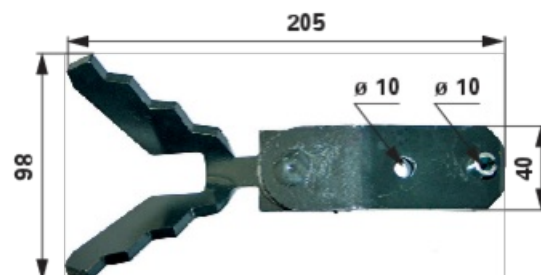

Výkyvná brána

nam. Clemens CL919330000

30.03.2025

Objednávacie číslo	00690125
Množstvo v balení	1
Balenie	Kus

Technické údaje

Šírka (B)	40 mm
Šírka 2 (B2)	98 mm
Dĺžka (L)	205 mm
Priemer otvoru (d)	10 mm

Doplňujúce informácie

rechts und links

Nájdete v katalógu na strane

Zberová technika 426