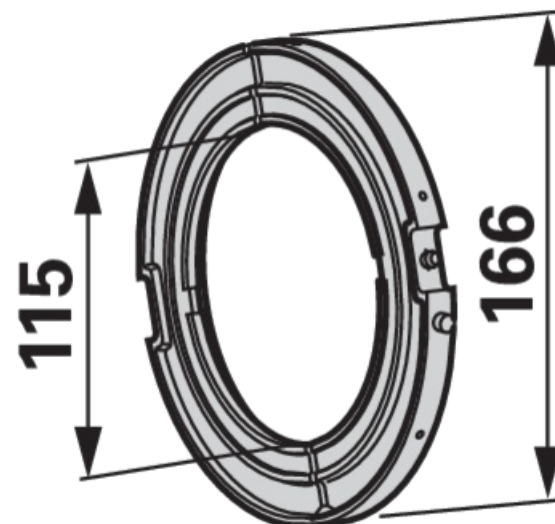

Kardanový

krúžok klzný W2380, 115 x 166 mm, pre kryt
homokinetického kĺbu

Objednávacie číslo	10365717
Názov výrobcu	Walterscheid
Množstvo v balení	1
Balenie	Kus

Technické údaje

Výkonnostná trieda	2380
Walterscheid	
Vonkajší priemer (D)	166 mm
Pozícia	4
Vnútorý priemer (d)	115 mm

Doplňujúce informácie

115 x 166

Nájdete v katalógu na strane

Kardanové hriadele 111, 114, 119