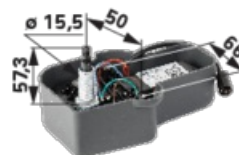

Motorček brisalcev

29.03.2025

12 V, kot vrtenja 144 stopinj,

Št. izdelka	00118090
Količina pakiranja	1
Pakirna enota	Kos

Tehnične lastnosti

Zunanji navoj (G)	M8
Zunanji navoj 2 (G2)	M16 x 1
Vrtilni kot	144
Število vrtljajev	45 Obr./min.
Dolžina (L)	35 mm
Dolžina 2 (L2)	57,3 mm
Napetost	12 V