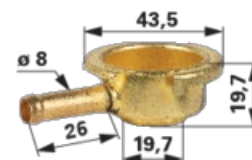

Priključek za dolivanje

28.03.2025

D = 56 mm

Št. izdelka	00129690
Količina pakiranja	1
Pakirna enota	Kos

Tehnične lastnosti

Zunanji premer (D)	43,5 mm
Višina (H)	19,7 mm
Notranji premer (d)	19,7 mm
za cev- \emptyset (S)	8 mm