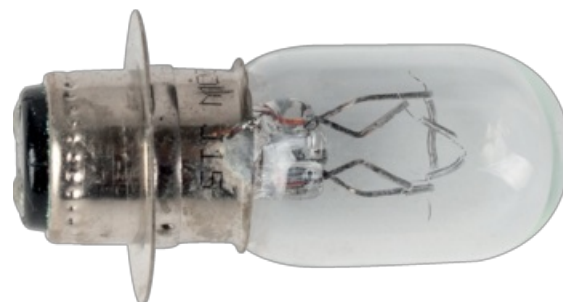

Kugellampe

31.03.2025

12 V, 20/20 W, Doppel Glühfaden PX15d

Št. izdelka	00132397
Količina pakiranja	10
Pakirna enota	Kos

Tehnične lastnosti

Napetost	12 V
Moč	20/20 W
Oznaka podnožja	PX15d
Višina (H)	43 mm

Dodatne informacije

Na voljo v katalogu na strani

Elektrik 569