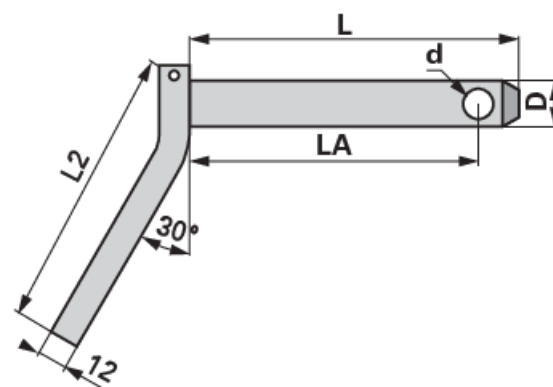

SORNIK

Z ROČAJEM, FI 28 MM, DOLŽINA 139 MM

Št. izdelka	00161773
Količina pakiranja	1
Pakirna enota	Kos

Tehnične lastnosti

Zunanji premer (D)	28 mm
Dolžina (L)	139 mm
Dolžina 2 (L2)	115 mm
Razmak med luknjami (LA)	123 mm
Notranji premer (d)	12 mm