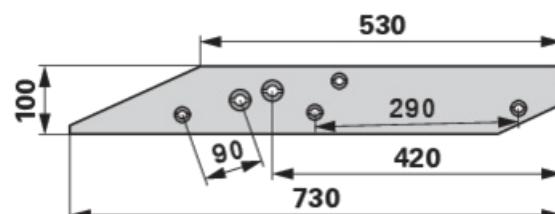

PLAZ PLUGA DESNI

31.03.2025

EBERHARDT AN110222

Št. izdelka	00203426
Količina pakiranja	1
Pakirna enota	Kos

Tehnične lastnosti

Širina (B)	100 mm
Dolžina (L)	530 mm
Dolžina 2 (L2)	730 mm
Razmak med luknjami (LA)	90 mm
Razmak med luknjami 2 (LA2)	290 mm