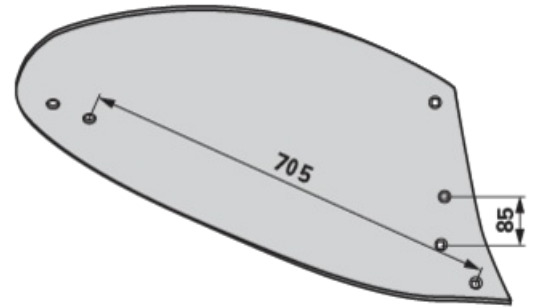

# DESKA PLUGA DESNA

30.03.2025

REGENT 497.46.11 1

Št. izdelka	00220450
Količina pakiranja	1
Pakirna enota	Kos

## Tehnične lastnosti

Razmak med luknjami (LA)	85 mm
Razmak med luknjami 2 (LA2)	705 mm