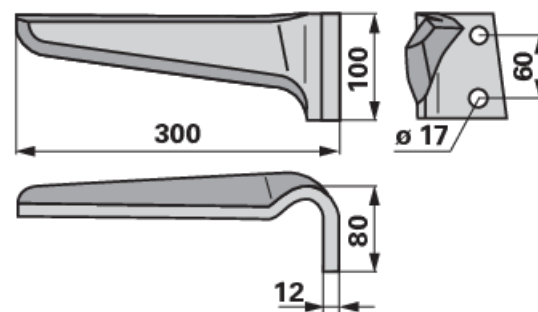

KLIN VRTAVKASTE BRANE DESNI

31.03.2025

BREVIGLIERI 88310

Št. izdelka	00280118
Količina pakiranja	1
Pakirna enota	Kos

Tehnične lastnosti

Širina (B)	100 mm
Širina 2 (B2)	80 mm
Dolžina (L)	300 mm
Razmak med luknjami (LA)	60 mm
Premer luknje (d)	17 mm
Debelina (S)	12 mm

Dodatne informacije

Na voljo v katalogu na strani

Obdelava tal 586, 636, 642