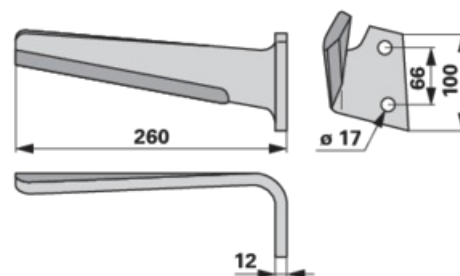

KLIN VRTAVKASTE BRANE DESNI

30.03.2025

EMY 2901276

Št. izdelka	00281132
Količina pakiranja	1
Pakirna enota	Kos

Tehnične lastnosti

Širina (B)	100 mm
Dolžina (L)	260 mm
Razmak med luknjami (LA)	66 mm
Premer luknje (d)	17 mm
Debelina (S)	12 mm