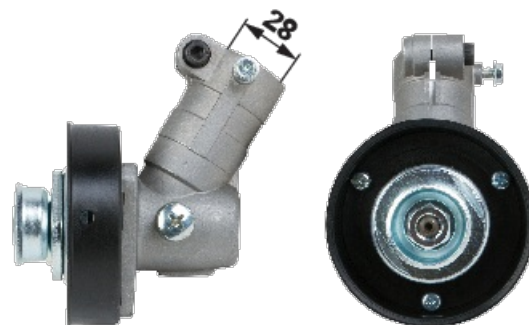

Prenos kotni

za drog premera 28 mm, 7 zob

29.03.2025

Št. izdelka	00428339
Količina pakiranja	1
Pakirna enota	Kos

Tehnične lastnosti

Izvedba	Ozobljenje
Število zob (Z)	7
za premer cevi	28 mm
Navoj (d)	M10 x 1,25 L

Dodatne informacije

Kotni prenos s priključnim navojem M10 x 1,25 levi
za premer cevi od 28 mm
ozobljenje 7 zob

Na voljo v katalogu na strani

Vrt 820