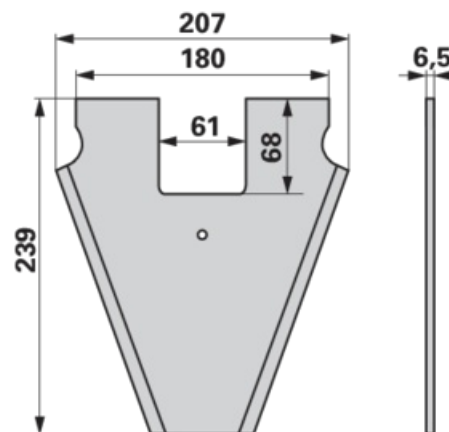

Ladewagenmesser

29.03.2025

anstelle von Schuitemaker 433125

Št. izdelka	00470935
Naziv proizvajalca	FRANK
Količina pakiranja	1
Pakirna enota	Kos

Tehnične lastnosti

Širina (B)	207 mm
Širina 2 (B2)	180 mm
Širina 3 (B3)	61 mm
Višina 2 (H2)	68 mm
Dolžina (L)	239 mm
Debelina (S)	6,5 mm