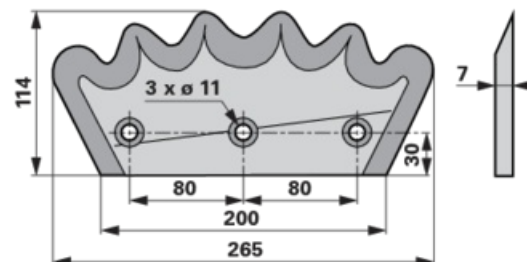

Mischwagenmesser

29.03.2025

links

Št. izdelka 00485436

Količina pakiranja 1

Pakirna enota Kos

Tehnične lastnosti

Širina (B) 114 mm

Širina 2 (B2) 30 mm

Dolžina (L) 200 mm

Dolžina 2 (L2) 265 mm

Razmak med luknjami (LA) 80 mm

Premer luknje (d) 11 mm

Debelina (S) 7 mm

Dodatne informacije

Na voljo v katalogu na strani