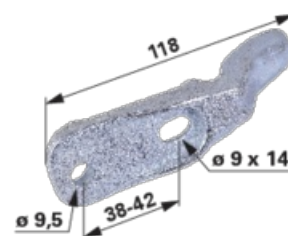

Schließer

29.03.2025

anstelle von Rasspe RS3775A

Št. izdelka	00541253
Količina pakiranja	1
Pakirna enota	Kos

Tehnične lastnosti

Razmak med luknjami (LA)	38 mm
Razmak med luknjami 2 (LA2)	42 mm
Podolgovata luknja	9x14 mm

Dodatne informacije

passend zu Knüpfen:

200.3663.20 / 42936

200.3770.11 / 52030

200.6000.33 / 42943

200.6002.33 / 52009

200.6003.34 / 42950

200.6003.50 / 42952