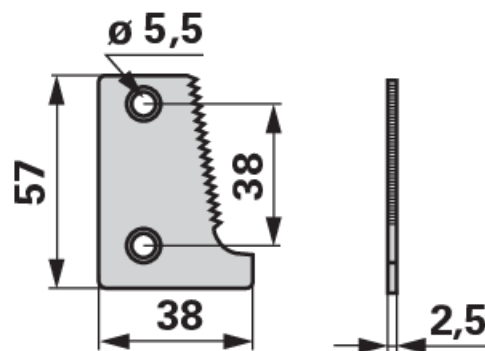

PLOŠČA ČEVLJA

ZUNANJA, LEVA RAPID 4G46/5

29.03.2025

Št. izdelka	00615161
Količina pakiranja	1
Pakirna enota	Kos

Tehnične lastnosti

Širina (B)	38 mm
Dolžina (L)	57 mm
Razmak med luknjami (LA)	38 mm
Premer luknje (d)	5,5 mm
Debelina (S)	2,5 mm