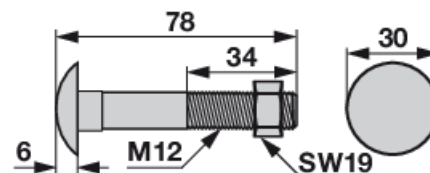

Schwadbrettschraube

29.03.2025

anstelle von Reform 1582184

Št. izdelka	00627344
Količina pakiranja	1
Pakirna enota	Kos

Tehnične lastnosti

Zunanji premer (D)	30 mm
Navoj (d)	M12
Vrsta navoja	Metrični
Dolžina (L)	78 mm
Dolžina 2 (L2)	6 mm
Dolžina navoja (b)	34 mm
Velikost ključa (sw)	19 mm