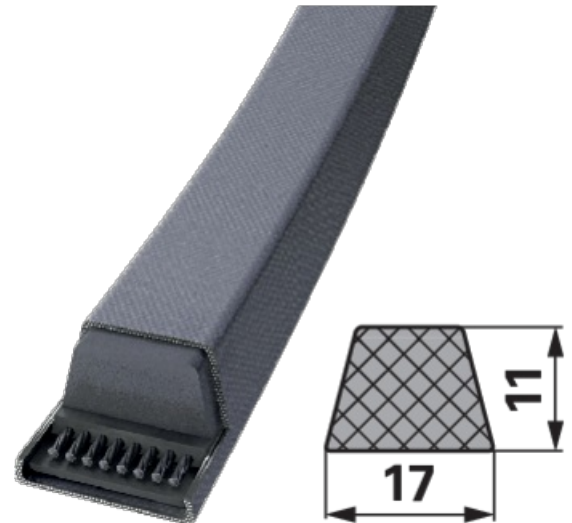

Klinasti jermen

B 17 x 2450 LI

30.03.2025

Št. izdelka	00948407
Naziv proizvajalca	Contitech
Količina pakiranja	1
Pakirna enota	Kos

Tehnične lastnosti

Izvedba	ummantelt
Širina (B)	17 mm
Oblika	nicht gezahnt
Višina (H)	11 mm
Notranja dolžina (LI)	2.450 mm
Dejanska dolžina (LW=Ld/Lp)	2.480 mm
Dolžina zunanja (LA)	2.506 mm
Standardna oznaka	DIN2215
profila	B17
Koda RMA	B96,5
hrbet napet	Ne

Dodatne informacije

KLASSISCHER KEILRIEMEN PROFIL B/17 DIN 2215

Eigenschaften:

- Bedingt öbeständig
- Temperaturbeständig von -55 °C bis +70 °C
- Elektrisch leitfähig nach ISO 1813
- Staubfest, tropenbeständig

Profil B/17 wird in LI (Innenlänge) angegeben

Na voljo v katalogu na strani

DIN in standardni deli 368