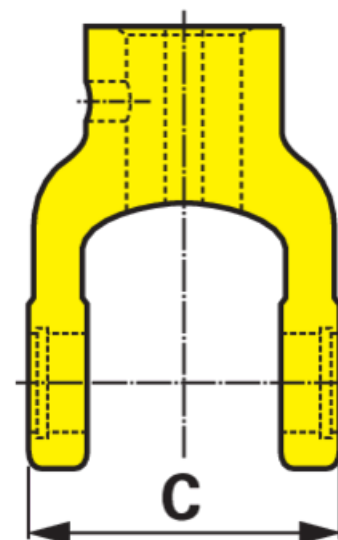

## GRED KARDANSKA

BREZ ZUNANJIH VILIC, P600 PG30 1210 MM

<b>Št. izdelka</b>	<b>101113141</b>
<b>Naziv proizvajalca</b>	Walterscheid
<b>Količina pakiranja</b>	1
<b>Pakirna enota</b>	Kos

### Tehnične lastnosti

<b>Mera C</b>	120 mm
<b>Priključek na strani stroja</b>	Brez zunanjih vilic
<b>Priključek na strani traktorja</b>	Brez zunanjih vilic
<b>Velikost Walterscheid</b>	P600
<b>Velikost Weasler</b>	AW26
<b>Dimenzije križa</b>	42 x 104 mm
<b>Dolžina (L) največja</b>	1.700 mm
<b>Dolžina (L) najmanjša</b>	1.210 mm
<b>Moč (KM) pri 1000 obr./min</b>	166 KM
<b>Moč (KM) pri 540 obr./min</b>	107 KM
<b>Profilirana cev na strani priključka</b>	71,5 x 5 mm
<b>Profilirana cev na strani traktorja</b>	61 x 4,5 mm
<b>Vrsta zaščite</b>	PG30