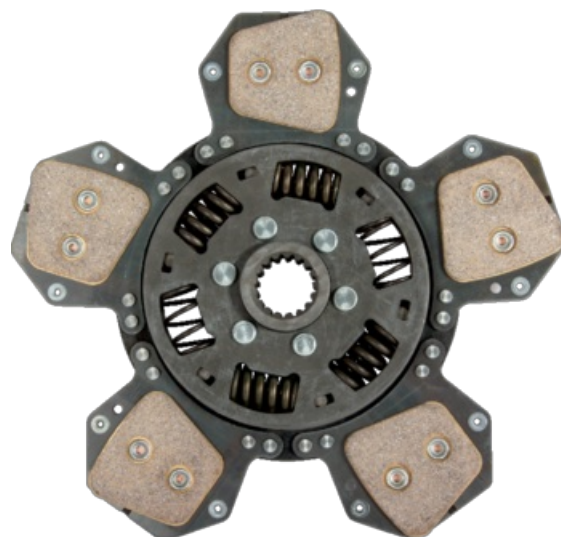

## Lamela sklopke

za pogon koles, zun. premer = 290 mm

29.03.2025

Št. izdelka	15329000610
Naziv proizvajalca	LUK
Količina pakiranja	1
Pakirna enota	Kos

### Tehnične lastnosti

Število peres	5
Vrsta obloge	Cinter
Vzmetenje oblog	Doppelsegmentfederung
Debelina obloge (S)	11,5 mm
Zunanji premer (D)	290 mm
Osnovna izvedba profila	Torsionsgedämpft
Število zob (Z)	17